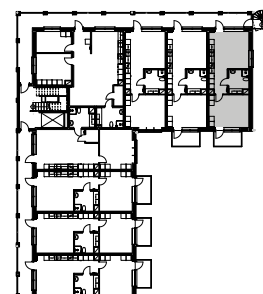

ALLMÄNT

- Rumshöjd 2,5 m generellt, 2,3 m i badrum
- Höjd till underkant fönster är 0,8 m om inget annat anges.

lägenhetens placering i huset

K	KYLSKÅP
F	FRYS
DM	DISKMASKIN

ST	STÄDSKÅP
G	GARDEROB
H	HÖGSKÅP