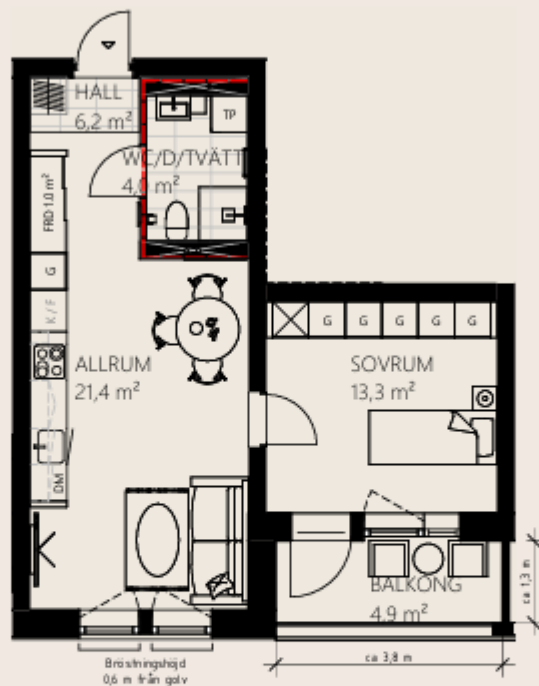

Marielundshöjden

Lägenhetsnr: JB58A-1401
2 ROK - 45,0 m²

---Ej lämplig vägg att borra i på grund av installationer i väggen

Orienteringsbild

Skala 1:100

Enligt svensk standard ska boarea inkludera allt innanför yttreväggar inklusive innerväggar. Rumsarea inkluderar inredning dock inte innerväggar. Därför kan det skilja något på den totala rumsarean och boarean.